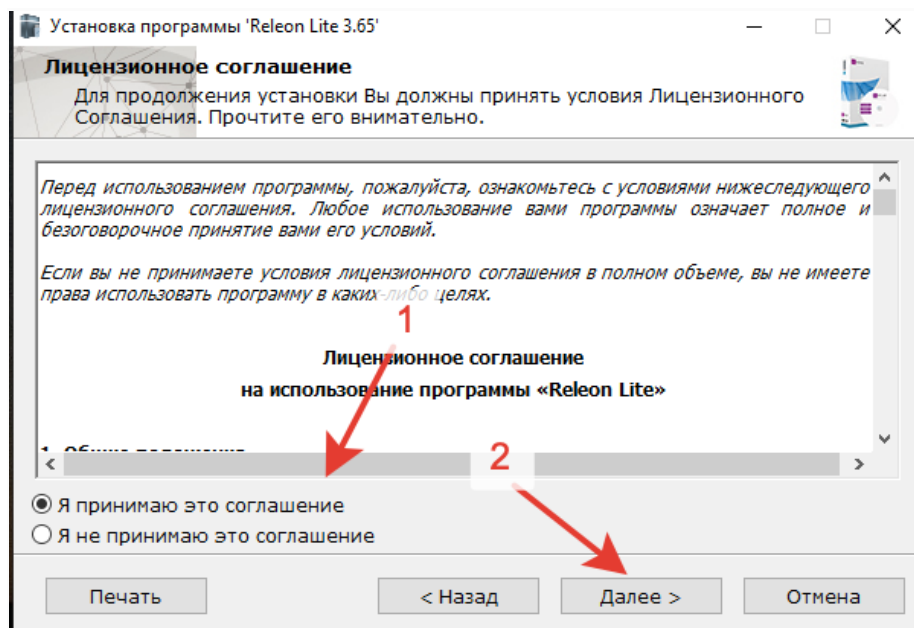

На третьем экране можно выбрать директорию для установки или оставить по умолчанию, нажать кнопку «Далее»: