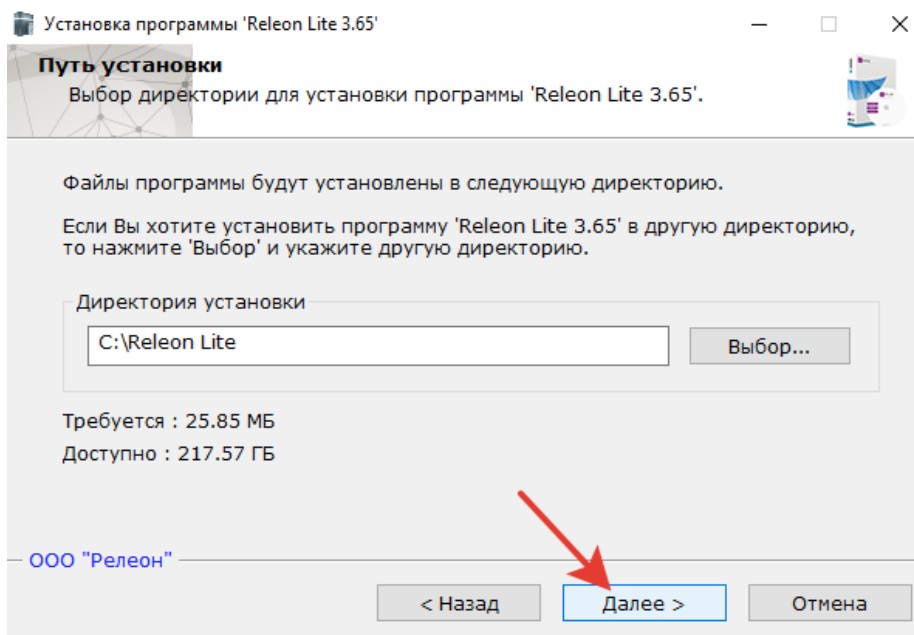

На третьем экране можно выбрать директорию для установки или оставить по умолчанию, нажать кнопку «Далее»: