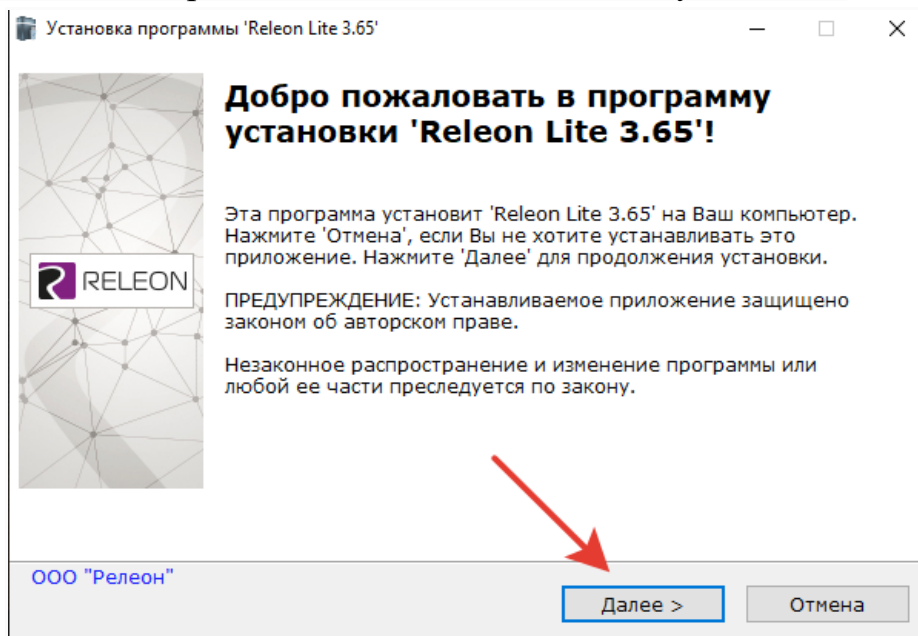

## Рекомендуемые требования к ПК:

ОС: Windows 7 и выше, Android 4.3 и выше, MacOS 12 и выше

Процессор: 2ГГц и выше

Экран: 1920\*1080

ОЗУ: 4Гб

Место на жестком диске: 50Мб свободного места

Требование к ПО для Windows: Microsoft .NET Framework 4.5 и выше.

Ссылка для скачивания –

<https://rl.ru/downloads/releon-lite/Setup.exe>

Для установки программа использует стандартный инсталлятор. Для запуска установки – дважды щелкнуть по файлу Setup.exe. Появится первый экран установщика, на котором необходимо нажать кнопку «Далее»: