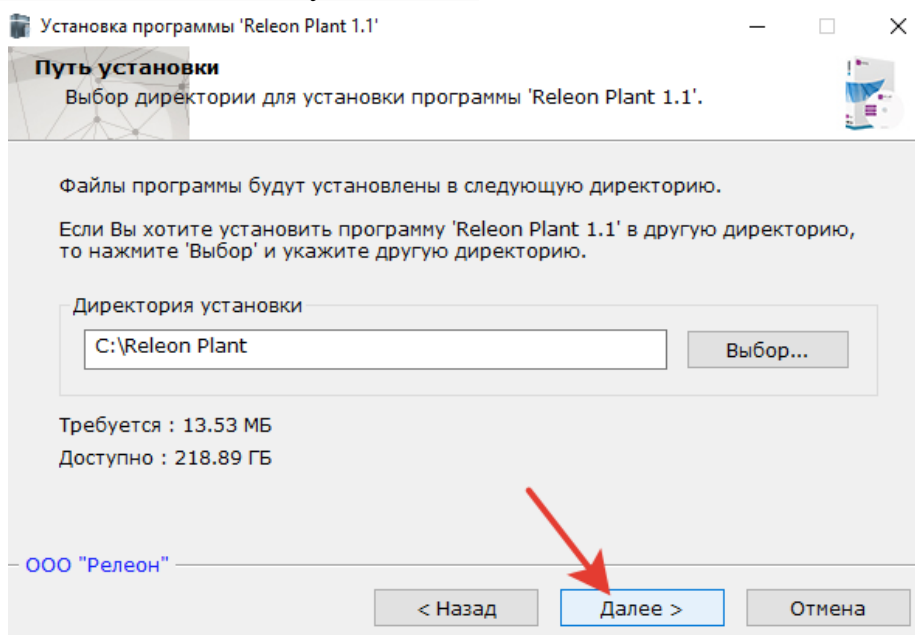

<https://rl.ru/downloads/releon-plant/Releon-Plant.exe>

Для установки программа использует стандартный инсталлятор. Для запуска установки – дважды щелкнуть по файлу Releon-Plant.exe. Появится первый экран установщика, на котором необходимо нажать кнопку «Далее»:

На втором экране необходимо принять лицензионное соглашение и нажать кнопку «Далее»:

На третьем экране можно выбрать директорию для установки или оставить по умолчанию, нажать кнопку «Далее»:

Программа начнет установку, по завершении которой ее можно сразу запустить: