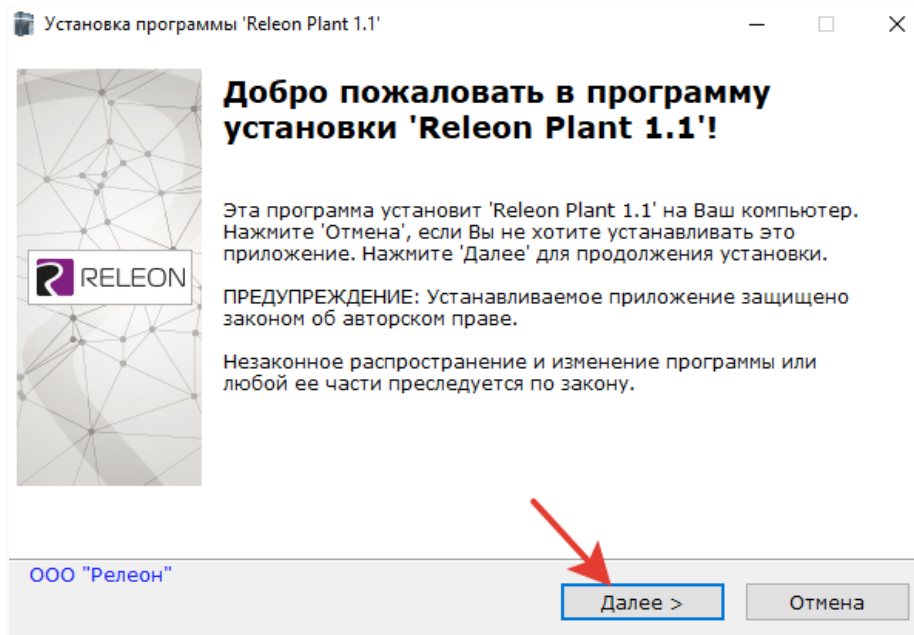

## Рекомендуемые требования к ПК:

ОС: Windows 7 и выше

Процессор: 2ГГц и выше

Экран: 1920\*1080

ОЗУ: 4Гб

Место на жестком диске: 50Мб свободного места

Требование к ПО: Microsoft .NET Framework 4.5 и выше.

Ссылка для скачивания –

<https://rl.ru/downloads/releon-plant/Releon-Plant.exe>

Для установки программа использует стандартный инсталлятор. Для запуска установки – дважды щелкнуть по файлу Releon-Plant.exe. Появится первый экран установщика, на котором необходимо нажать кнопку «Далее»: