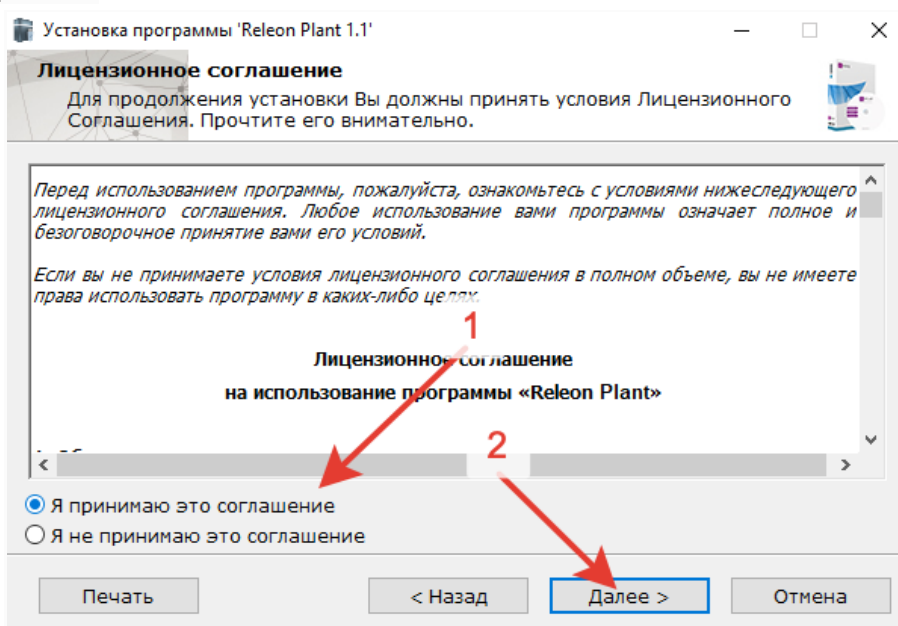

На втором экране необходимо принять лицензионное соглашение и нажать кнопку «Далее»: